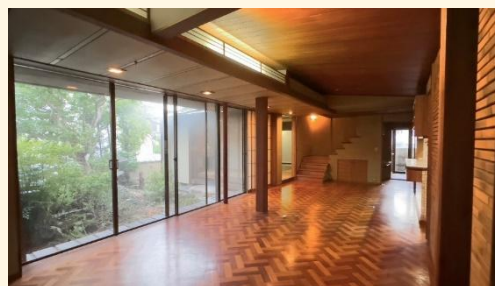

所有房间的面积均为13m²以上，十分宽敞

※如果户型图与现状不符，以现状为准。

大阪府知事(2)第58189号 TEL:06-6369-7347
株式会社MASH 中文热线: 090-9879-4615
大阪府吹田市古江台5丁目1-1 Rivista千里 1F (千里办公室)
大阪府吹田市藤白台2丁目3番11号 (总店)

【交易形式】卖主
【报酬形式】2%
【广告】不可
【担当】吴羽娇