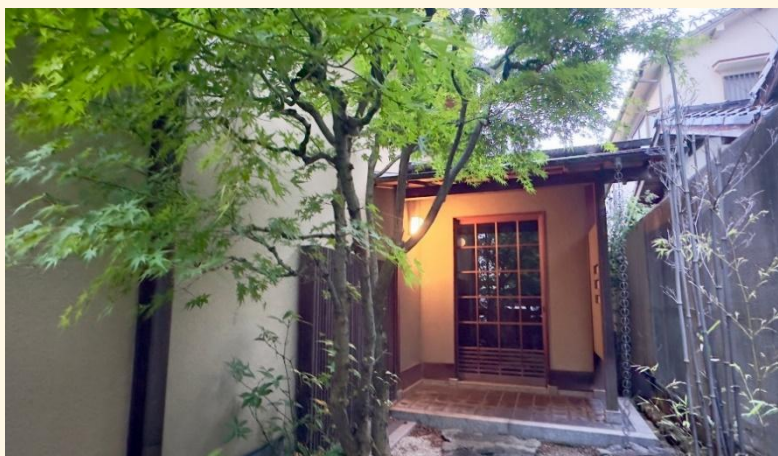

枚方市香里园樱木町 高级二手别墅

价格 6,280 万日元

- 物件概要：◎枚方市香里园樱木町21-16 ◎所有权
 ◎地目 宅地◎第一类低层住宅区◎第1种高度地区
 ◎市街化区域 ◎建筑基准法第22条区域，宅地造成及特定填土等限制法
 ◎地下1层，地上2层建筑（木质与钢筋混凝土结构，铜板屋顶）
 ◎土地面积221.40m² ◎建筑面积244.66m²
 ◎建成日期1989年8月 ◎建筑覆盖率50% 容积率100%
 ◎水道：公共供水 煤气：城市煤气 ◎有停车场
 ◎空置 ◎交付：结算后立即交付

每天犹如居住在旅馆般感觉的宅邸。

所有房间的面积均为13m²以上，十分宽敞

※如果户型图与现状不符，以现状为准。

大阪府知事(2)第58189号 TEL:06-6369-7347
株式会社MASH 中文热线: 090-9879-4615
 大阪府吹田市古江台5丁目1-1 Rivista千里 1F (千里办公室)
 大阪府吹田市藤白台2丁目3番11号 (总店)

【交易形式】卖主
 【报酬形式】2%
 【广告】不可
 【担当】吴羽娇